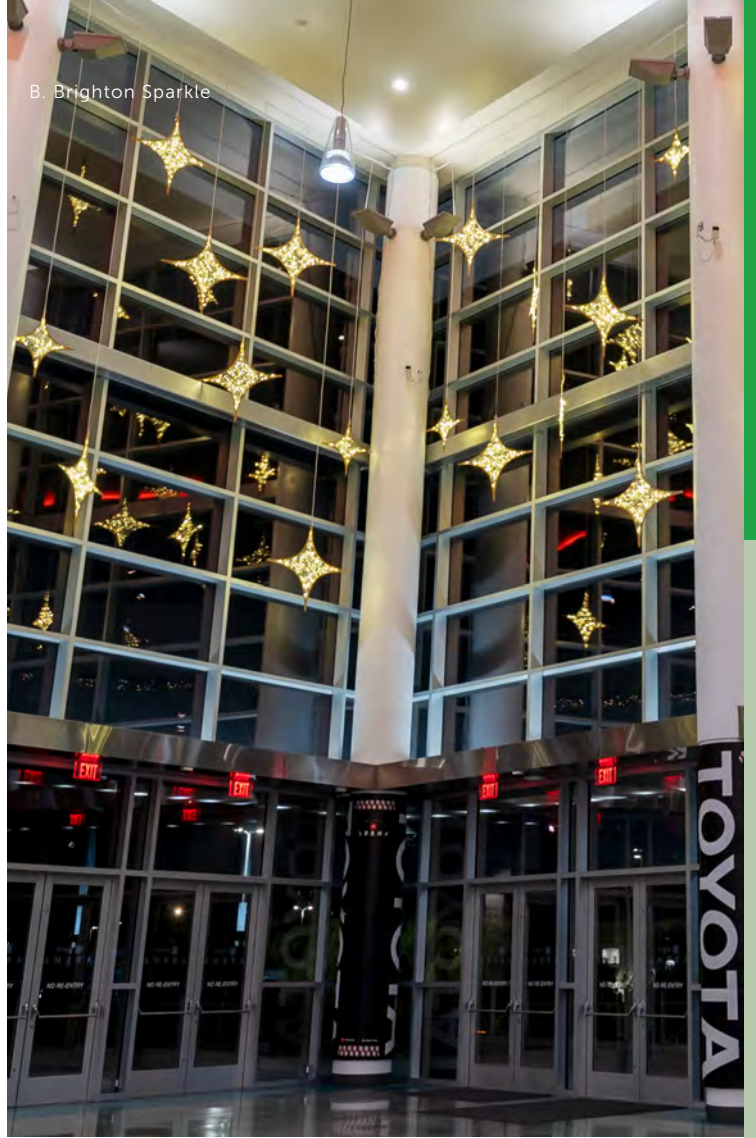

### F. Lopra

7'H

- 504 cool white LED mini lights
- 11% twinkle
- 18 watts

LMS177

B. Brighton Arabesque

B. Brighton Sparkle

F. Gibraltar