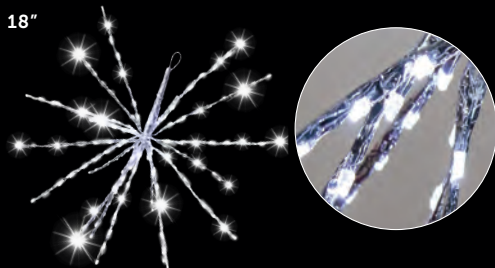

34"  
60 LEDs  
SFSL850MM-5T

Custom Starburst décor

Custom Starburst décor

A. Protostar

B. Starbursts

24"

18"

B. Protostars