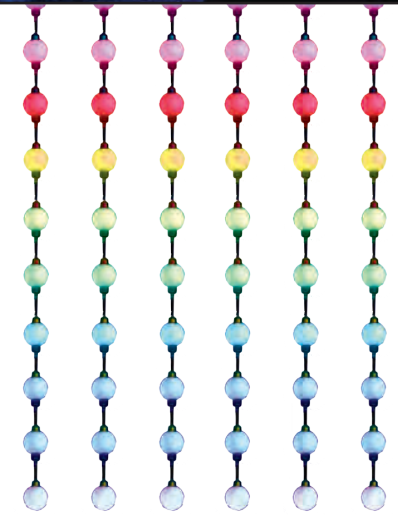

A. G28 Show Lights