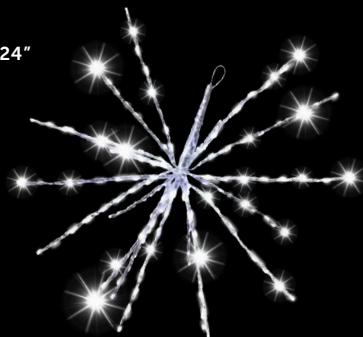

34"  
60 LEDs  
SFSL850MM-5T

Custom Starburst décor

Custom Starburst décor

A. Protostar

B. Starbursts

24"

18"

B. Protostars